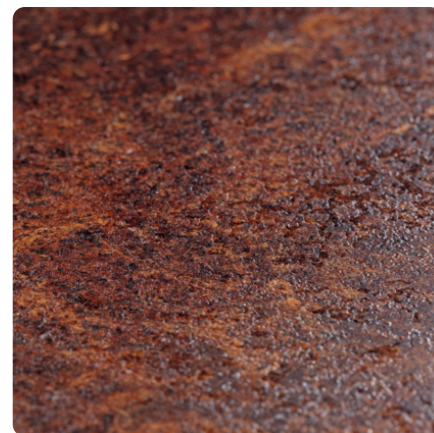

## Steel grey antracit F620 ST87

Št. dekorja **F620**Znamka, proizvajalec **Egger**

Pogled celotne plošče

Podroben pogled

Površina

Oznaka	Vrednost
Svetloba	<b>temno</b>
Vrsta dekorja	<b>kamen</b>
Izgled	<b>fantazijski</b>
Številka dekorja	<b>F620</b>
Dobavitelj površinske strukture	<b>ST87 Ceramic</b>
Tip kamna	<b>Kamen</b>

##### EGGER ultrapas plošča Steel grey antracit F620 ST87

Artikel št.

**24408/0620**

Debelina

**0.8 mm**

več informacij <http://www.frischeis.si/decorfinder/Steel-grey-antracit-F620-ST87-d15977667>

QR kodo skenirati z neposrednim vstopom v stran z dekorji v Online-Shop