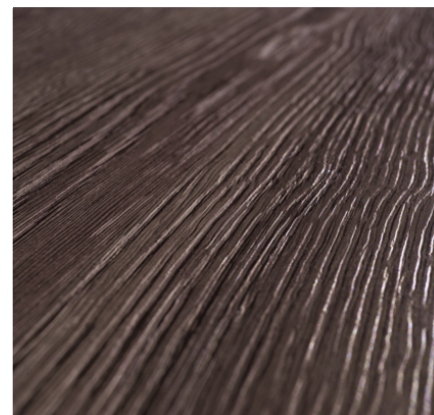

Gladstone hrast tabak H3325 ST28

Št. dekorja **H3325**

Znamka, proizvajalec **Egger**

Pogled celotne plošče

Podroben pogled

Površina

| | |
|---------------------------------|-----------------------------|
| Oznaka | Vrednost |
| Svetloba | temno |
| Vrsta dekorja | les |
| Vrsta lesa | hrast |
| Izgled | navpično |
| Številka dekorja | H3325 |
| Dobavitelj površinske strukture | ST28 Feelwood Nature |

Znamka, proizvajalec

Izdelki s tem dekorjem

Oplemenitene iverne plošče

EGGER Eurodekor Plus ML03 Gladstone hrast tobak H3325 ST28

| | | |
|-------------------|----------------|----------------|
| Artikel št. | Dolžina | Širina |
| 13180/3325 | 2800 mm | 2070 mm |