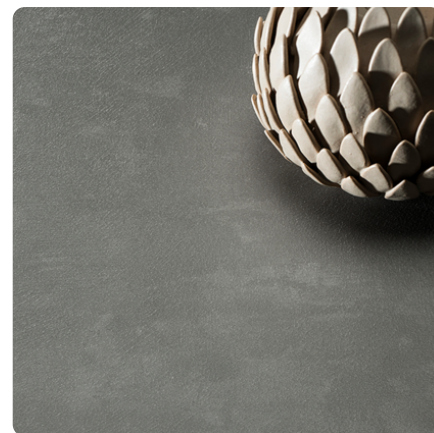

Charles 0538 GA

Št. dekorja **0538**

Znamka, proizvajalec **Fundermax**

Pogled celotne plošče

Podroben pogled

Površina

Oznaka	Vrednost
Svetloba	srednje
Vrsta dekorja	les
Vrsta lesa	hrast
Izgled	navpično
Številka dekorja	0538
Dobavitelj površinske strukture	GA Grafica

Znamka, proizvajalec

Fundermax

Izdelki s tem dekorjem

Oplemenitene iverne plošče

FunderMax Star Favorit Charles 0538 GA

Artikel št.	Dolžina	Širina
13356/0538	2800 mm	2070 mm

več informacij <http://www.frischeis.si/decorfinder/Charles-0538-GA-d2730655>