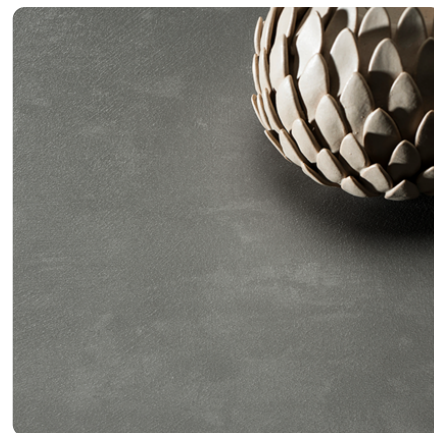

Charles 0538 GA

Št. dekorja **0538**

Znamka, proizvajalec **Fundermax**

Pogled celotne plošče

Podroben pogled

Površina

Oznaka	Vrednost
Svetloba	srednje
Vrsta dekorja	les
Vrsta lesa	hrast
Izgled	navpično
Številka dekorja	0538
Dobavitelj površinske strukture	GA Grafica