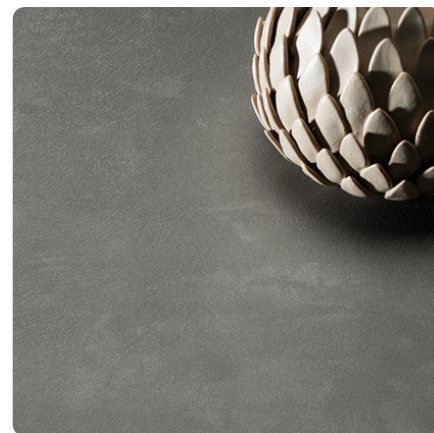

Whitney 0551 GA

Št. dekorja **0551**

Znamka, proizvajalec **Fundermax**

Pogled celotne plošče

Podroben pogled

Površina

Oznaka	Vrednost
Svetloba	srednje
Vrsta dekorja	les
Vrsta lesa	kostanj
Izgled	navpično
Številka dekorja	0551
Dobavitelj površinske strukture	GA Grafica