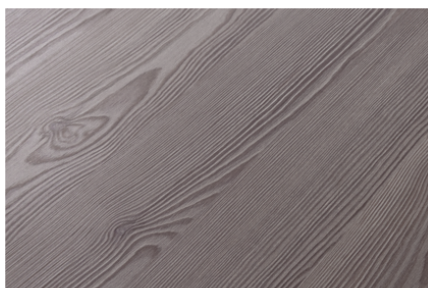

Premium bela W1000 ST38

Št. dekorja **W1000**

Znamka, proizvajalec **Egger**

Podroben pogled

Površina

Oznaka	Vrednost
Svetloba	svetlo
Vrsta dekorja	uni
Barvni ton	belo
Izgled	navpično
Številka NCS kode	S0500-N
Številka RAL kode	9003
Številka dekorja	W1000
Dobavitelj površinske strukture	ST38 Feelwood Pinegrain

Oplemenitene iverne plošče

EGGER Eurodekor Premium bela W1000 ST38

Artikel št.	Dolžina	Širina
13079/0018	2800 mm	2070 mm