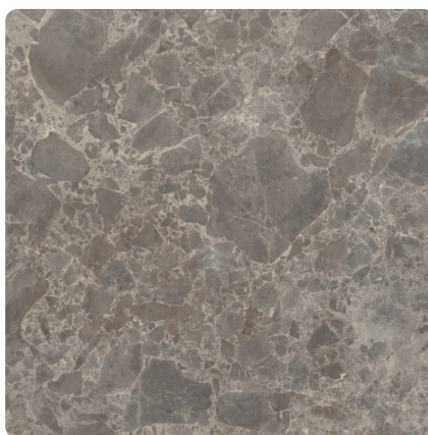

Siena marmor siv F095 ST87

Št. dekorja **F095**Znamka, proizvajalec **Egger**

Pogled celotne plošče

Podroben pogled

Površina

Oznaka	Vrednost
Svetloba	temno
Vrsta dekorja	kamen
Izgled	fantazijski
Številka dekorja	F095
Tip kamna	Mramor

Znamka, proizvajalec

Izdelki s tem dekorjem

ABS robni trakovi

EGGER ABS robni trak Siena marmor siv F095 ST87

Artikel št.

24761/0095

Širina

43 mm