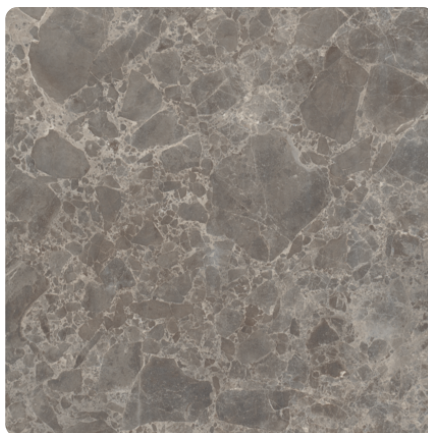

Siena marmor siv F095 ST87

Št. dekorja **F095**

Znamka, proizvajalec **Egger**

Pogled celotne plošče

Podroben pogled

Površina

Oznaka	Vrednost
Svetloba	temno
Vrsta dekorja	kamen
Izgled	fantazijski
Številka dekorja	F095
Dobavitelj površinske strukture	ST87 Ceramic
Tip kamna	Mramor

Znamka, proizvajalec

Izdelki s tem dekorjem

ABS robni trakovi

EGGER ABS robni trak Siena marmor siv F095 ST87

Artikel št.

24761/0095

Širina

43 mm