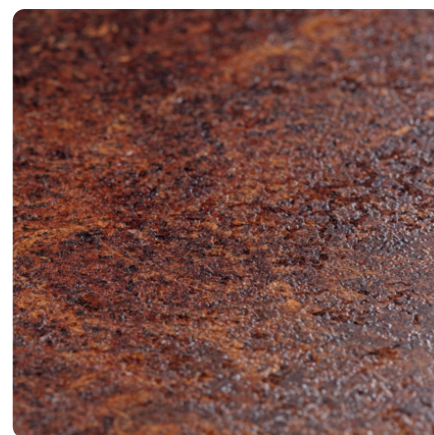

Siena marmor siv F095 ST87

Št. dekorja **F095**Znamka, proizvajalec **Egger**

Pogled celotne plošče

Podroben pogled

Površina

Oznaka	Vrednost
Svetloba	temno
Vrsta dekorja	kamen
Izgled	fantazijski
Številka dekorja	F095
Tip kamna	Mramor

Znamka, proizvajalec

Izdelki s tem dekorjem

ABS robni trakovi

EGGER ABS robni trak Siena marmor siv F095 ST87

Artikel št.

24761/0095

Širina

43 mm