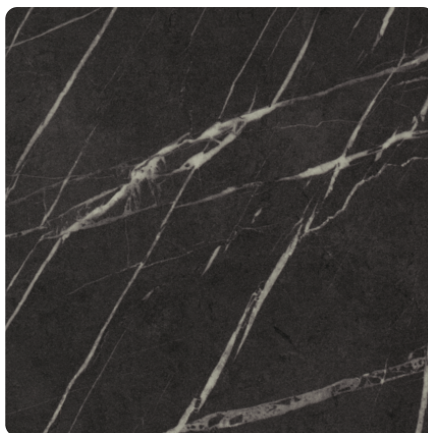

Pietra Grigia črna F206 ST9

Št. dekorja **F206**

Znamka, proizvajalec **Egger**

Pogled celotne plošče

Podroben pogled

Površina

Oznaka	Vrednost
Svetloba	temno
Vrsta dekorja	kamen
Izgled	fantazijski
Številka dekorja	F206
Površinska struktura	Mat
Tip kamna	Kamen