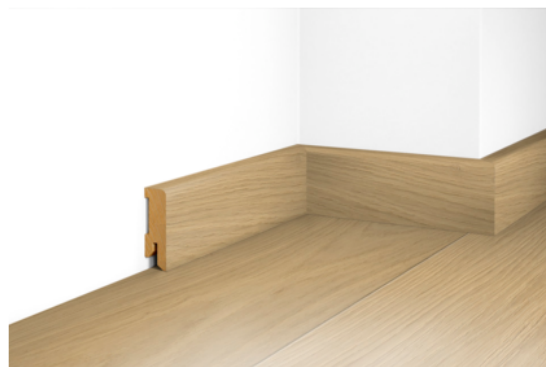

Eurowood zaključna letev Natura Hrast ledeni

Artikel št.	Debelina	Širina
39540/1042	50 mm	16 mm

Vsaka kotna letev je odličen zaključek v vsakem prostoru. Frischeis ima za vsaka Eurowood Floors tla ustrezno kotno letev v svojem asortimanu.

LASTNOSTI

SPECIFIKACIJA

Debelina	50 mm
Širina	16 mm
Dolžina	2.500 mm
Teža	0,8 kg
Pod	
Model	Eisberg
Pribor za pod	
Izvedba	furnirano
Nosilni material	Smreka
Vrsta lesa	hrast
Površina	zatesnjeno
Kolekcija	optionvalue.floorSkirtingCollection27
tm / sveženj	25
Uporaba	primerno za gotovi parket Eurowood in kmečki pod