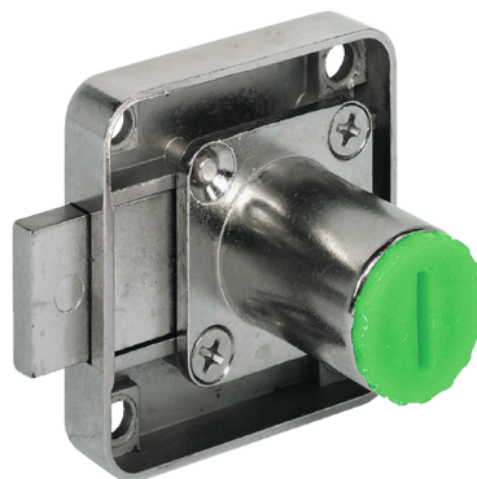

## Vijačna ključavnica Häfele Symo s kratkim hodom vijaka na levi

Artikel št.	Debelina	Dolžina	Širina
71232/0610	42 mm	8 mm	42 mm

### SPECIFIKACIJA

Debelina	42 mm
Širina	42 mm
Dolžina	8 mm
<b>Pohištvono in stavbno okovje</b>	
Osnovni material	Litje cinka
Površina	optionvalue.fittingSurface8
Montaža	Za privijanje
Ustaviti	levo
Številka artikla	232.26.610
<b>Sistemi zaklepanja</b>	
attr.Schlossart	ključavnice z vijaki
Dimenzija trna	25 mm
Dolžina telesa cilindra	22 mm

več informacij <http://www.frischeis.si/shop/okovje/zapiralni-sistemi--kljucavnice--zaskocniki--trezorji/pohistvena-zapirala/vijacna-kljucavnica-hafele-symo-s-kratkim-hodom-vijaka-na-levi-p1392407>

QR kodo skenirati in neposredno vstopiti v stran z izdelki v našem "Online-Shop"