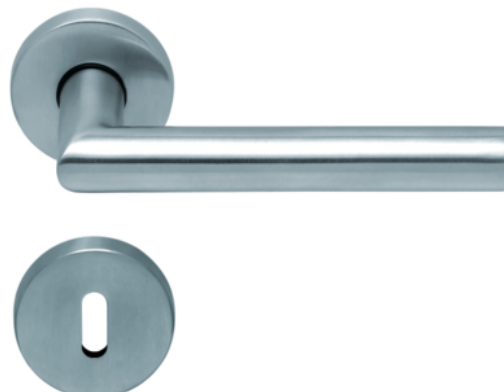

Griffwerk vratna kljuka L297 L-Form - mat nerjaveče jeklo

Artikel št.
65850/0450

Vrtanje
BB

LASTNOSTI

SPECIFIKACIJA

Teža **0,4 kg**

Okovje	
Kolekcija	Standard
Model	L297 L-Form
Osnovni material	nerjavno jeklo
Razred po EN 1906	2
Površina	Mat nerjaveče jeklo
Vrtanje	BB
Ročica navzgor	rozeta
Oblika rozete	Okroglo
Iz vseh 4ih strani	8 mm
attr.Hülse	8,5 mm
Številka artikla	297330171

več informacij <http://www.frischeis.si/shop/notranja-vrata/okovje-za-notranja-vrata/okovje-za-stanovanjsko-opremo/griffwerk-vratna-kljuka-l297-l-form---mat-nerjavece-jeklo~p14599555>

QR kodo skenirati in neposredno vstopiti v stran z izdelki v našem "Online-Shop"