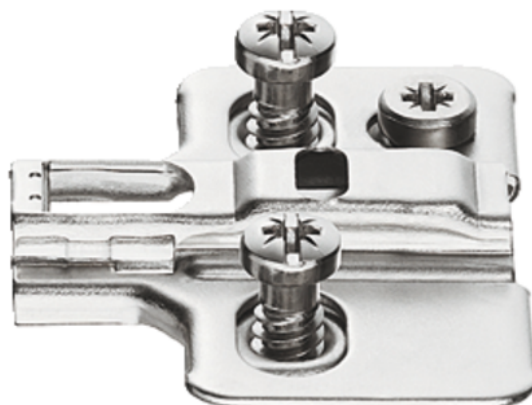

## Skriti tečaj

Artikel št.	Debelina	Dolžina	Širina
71311/0560	0 mm	0 mm	0 mm

#### Pohištveno in stavbno okovje

Skupina proizvodov	optionvalue.fittingProductGroup15
Osnovni material	Jeklo
Površina	optionvalue.fittingSurface8
Montaža	Za Euro vijke
Številka artikla	311.71.560
Možnosti nastavitve	Preko ekscentra
Izvedba	Križ