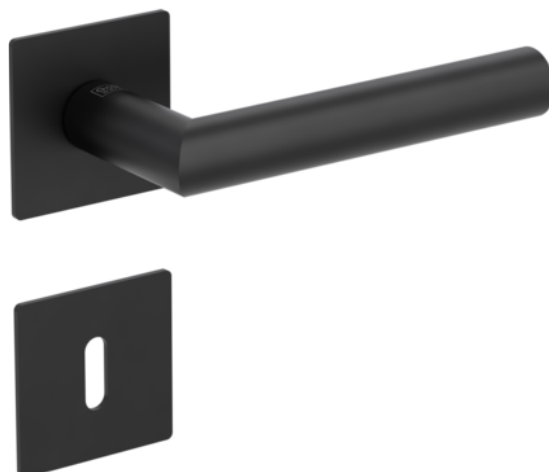

Griffwerk vratna kljuka deljena Lucia

Artikel št.
65850/1250

Vrtanje
BB

LASTNOSTI

SPECIFIKACIJA

Teža **0,45 kg**

Okovje	
Kolekcija	Standard
Model	Lucia Piatta S
Osnovni material	nerjavno jeklo
Površina	Grafitno črna
Vrtanje	BB
Ročica navzgor	rozeta
Oblika rozete	Kvadratno
Iz vseh 4ih strani	8 mm
attr.Hülse	8,5 mm
Številka artikla	AT120510178

več informacij <http://www.frischeis.si/shop/notranja-vrata/okovje-za-notranja-vrata/okovje-za-stanovanjsko-opremo/griffwerk-vratna-kljuka-deljena-lucia-p15209381>

QR kodo skenirati in neposredno vstopiti v stran z izdelki v našem "Online-Shop"