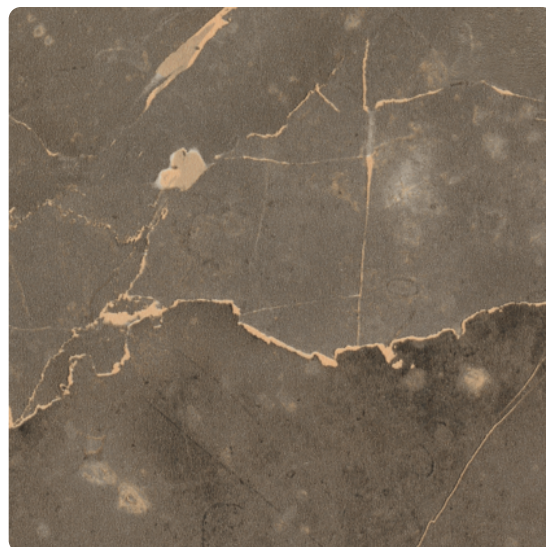

ABS robni trak Rehau Olivin 0670 RM

Artikel št. 23960/0670 Širina 23 mm Debelina x dolžina 2 x 100 000 mm

DEKOR

Površinska struktura Royal Matt

LASTNOSTI

SPECIFIKACIJA

Debelina	2 mm
Širina	23 mm
Dolžina	100.000 mm
Teža	0,068 kg

Robni trak

Tip **ABS robni trak**

PRIBOR

Pribor za lesene plošče

Odstanjevalec zaščitne folije Raukantex

Artikel št. 25412/0000 Širina 0 mm

več informacij <http://www.frischeis.si/shop/plosce/robni-trakovi/abs-robni-trakovi/abs-robni-trak-rehau-olivin-0670-rm-p15232639>