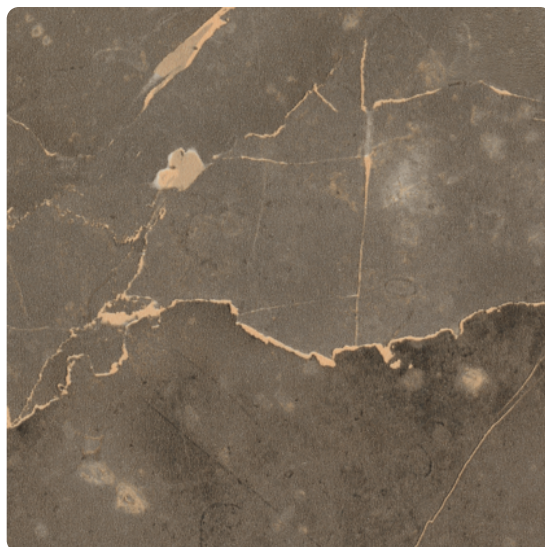

ABS robni trak Rehau Olivin 0670 RM

Artikel št.
23972/0670

Širina
43 mm

Debelina x dolžina
2 x 100 000 mm

DEKOR

Površinska struktura Royal Matt

LASTNOSTI

SPECIFIKACIJA

Debelina	2 mm
Širina	43 mm
Dolžina	100.000 mm
Teža	0,088 kg

Robni trak

Tip **ABS robni trak**

PRIBOR

Pribor za lesene plošče

Odstanjevalec zaščitne folije Raukantex

Artikel št.	Širina
25412/0000	0 mm

več informacij <http://www.frischeis.si/shop/plosce/robni-trakovi/abs-robni-trakovi/abs-robni-trak-rehau-olivin-0670-rm-p15249484>