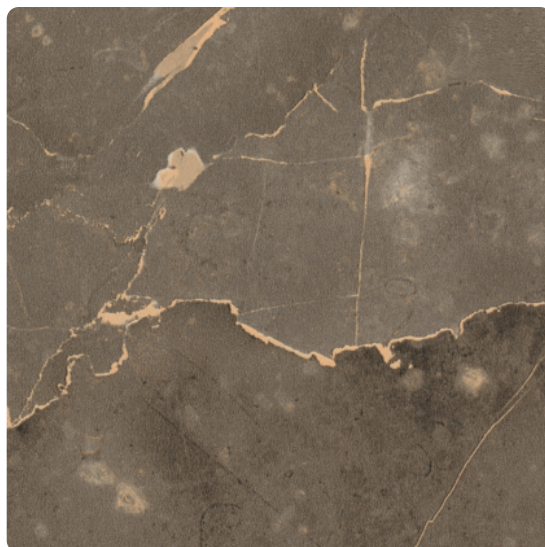

ABS robni trak Rehau Olivin 0670 RM

Artikel št. 23944/0670 Širina 43 mm Debelina x dolžina 0,8 x 150 000 mm

DEKOR

Površinska struktura Royal Matt

LASTNOSTI

SPECIFIKACIJA

Debelina	0.8 mm
Širina	43 mm
Dolžina	150.000 mm
Teža	0,05 kg

Robni trak

Tip **ABS robni trak**

PRIBOR

Pribor za lesene plošče

Odstanjevalec zaščitne folije Raukantex

Artikel št. 25412/0000 Širina 0 mm

več informacij <http://www.frischeis.si/shop/plosce/robni-trakovi/abs-robni-trakovi/abs-robni-trak-rehau-olivin-0670-rm-p15249562>