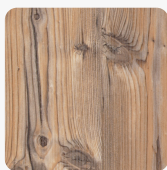

FunderMax Star Favorit Smreka 0921 SU

Artikel št.	Dolžina	Širina	Debelina
13355/0921	2.800 mm	2.070 mm	19 mm

FUNDERMAX Star Favorit plošče so visoko kakovostne, z dekorjem obojestransko prevlečene iverne plošče za notranjo uporabo pri stanovanjski opreми in opreми objektov. Aptico površina (AP) s patentirano tehnologijo poskrbi za popolno žametno matirano površino, enostavno za vzdrževanje in obdelavo z značilno toplo teksturo s fino strukturo. Posebna anti-finger zaključna prevleka preprečuje nastanek madežev in odtisov celo na mestih, ki so izpostavljena večjemu številu dotikov ter zagotavlja trajno brezhiben videz. Druga stran plošče je rahlo hrapava s finim reliefnim FH zaključkom (Fine Hammer), ki poskrbi za preprost zaključek, ki ga lahko uporabljate praktično na vsakem področju, zato je tudi ena izmed najbolj priljubljenih površin.

Vsaka plošča je zaščitena z zaščitno folijo.

DEKOR

SMREKA starana 0921 SU

Površinska struktura struktura

LASTNOSTI

Enostavna nega

Obstojnost na svetlobi

Higiensko neoporečno