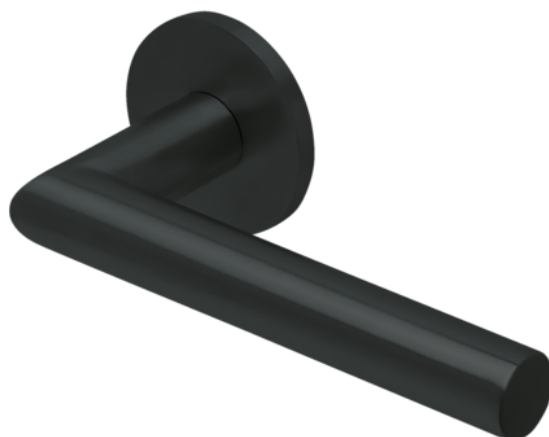

Vratna kljuka Qolibri črna mat 1106 BB

Artikel št.
65581/0004

Vrtanje
BB

LASTNOSTI

SPECIFIKACIJA

Debelina	5 mm
Teža	0,406 kg
Okovje	
Kolekcija	Ultra
Model	1106
Izvedba	Slidebloc Light
Osnovni material	nerjavno jeklo
Razred po EN 1906	3
Površina	Črna mat
Vrtanje	BB
Ročica navzgor	rozeta
Oblika rozete	Okroglo
Številka artikla	SBU-RBS11060

več informacij <http://www.frischeis.si/shop/notranja-vrata/okovje-za-notranja-vrata/okovje-za-stanovanjsko-opremo/vratna-kljuka-qolibri-crna-mat-1106-bb--p15957298>

QR kodo skenirati in neposredno vstopiti v stran z izdelki v našem "Online-Shop"