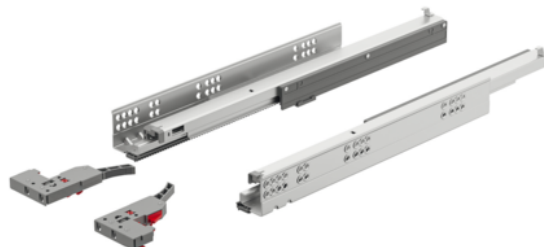

Häfele Matrix vodilo

Artikel št.	Debelina	Dolžina	Širina
71433/0651	0 mm	300 mm	0 mm

Vodilo montirano pod dnom, Häfele Matrix Runner UM A, polni izvlek Synchro, nosilnost do 30 kg, jeklo, montaža s spojko, s samouvlekom in blaženjem uvleka.

LASTNOSTI

SPECIFIKACIJA

Dolžina	300 mm
Teža	1,528 kg
Pohištvno in stavbno okovje	
Skupina proizvodov	Vodila za predale
Osnovni material	Jeklo
Površina	Pocinkano
Blaženje	z dušenjem
Številka artikla	433.03.651
Nosilnost	30 kg
Izvlek	Popolni podaljšek
Dolžina izvleka	283 mm
Nazivna dolžina	300 mm
Predali, izvlečna vodila omar	
Tip vodila	Vodila za tla

več informacij <http://www.frischeis.si/shop/okovje/vodila-za-predale--omare-z-rolaji-in-izvlecne-omare/vodila-za-predale/hafele-matrix-vodilo~p16108072>

QR kodo skenirati in neposredno vstopiti v stran z izdelki v našem "Online-Shop"