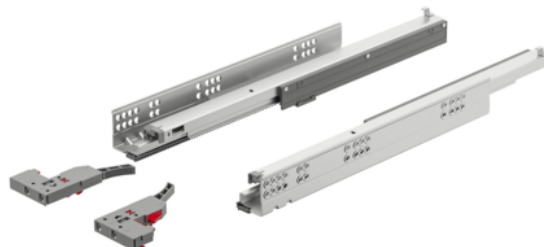

## Häfele Matrix vodilo

Artikel št.	Debelina	Dolžina	Širina
<b>71433/0655</b>	<b>0 mm</b>	<b>500 mm</b>	<b>0 mm</b>

Vodilo montirano pod dnom, Häfele Matrix Runner UM A, polni izvlek Synchro, nosilnost do 30 kg, jeklo, montaža s spojko, s samouvlekom in blaženjem uvleka.

### SPECIFIKACIJA

Dolžina	<b>500 mm</b>
Teža	<b>2,36 kg</b>
<b>Pohištvno in stavbno okovje</b>	
Skupina proizvodov	<b>Vodila za predale</b>
Osnovni material	<b>Jeklo</b>
Površina	<b>Pocinkano</b>
Blaženje	<b>z dušenjem</b>
Številka artikla	<b>433.03.655</b>
Nosilnost	<b>30 kg</b>
Izvlek	<b>Popolni podaljšek</b>
Dolžina izvleka	<b>483 mm</b>
Nazivna dolžina	<b>500 mm</b>
<b>Predali, izvlečna vodila omar</b>	
Tip vodila	<b>Vodila za tla</b>