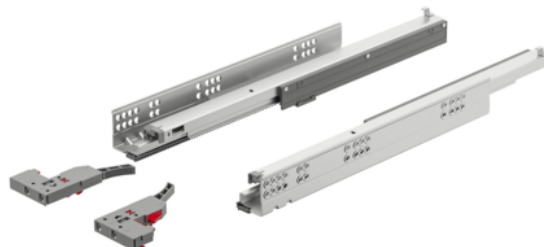

## Häfele Matrix vodilo

Artikel št.	Debelina	Dolžina	Širina
<b>71433/0656</b>	<b>0 mm</b>	<b>550 mm</b>	<b>0 mm</b>

Vodilo montirano pod dnom, Häfele Matrix Runner UM A, polni izvlek Synchro, nosilnost do 30 kg, jeklo, montaža s spojko, s samouvlekom in blaženjem uvleka.

### SPECIFIKACIJA

Dolžina	<b>550 mm</b>
Teža	<b>2,586 kg</b>
<b>Pohištvno in stavbno okovje</b>	
Skupina proizvodov	<b>Vodila za predale</b>
Osnovni material	<b>Jeklo</b>
Površina	<b>Pocinkano</b>
Blaženje	<b>z dušenjem</b>
Številka artikla	<b>433.03.656</b>
Nosilnost	<b>30 kg</b>
Izvlek	<b>Popolni podaljšek</b>
Dolžina izvleka	<b>533 mm</b>
Nazivna dolžina	<b>550 mm</b>
<b>Predali, izvlečna vodila omar</b>	
Tip vodila	<b>Vodila za tla</b>