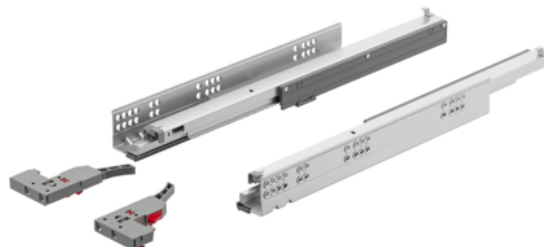

Häfele Matrix vodilo

Artikel št.	Debelina	Dolžina	Širina
71433/0652	0 mm	350 mm	0 mm

Vodilo montirano pod dnom, Häfele Matrix Runner UM A, polni izvlek Synchrono, nosilnost do 30 kg, jeklo, montaža s spojko, s samouvlekom in blaženjem uvleka.

LASTNOSTI

SPECIFIKACIJA

Dolžina	350 mm
Teža	1,738 kg
Pohištvno in stavbno okovje	
Skupina proizvodov	Vodila za predale
Osnovni material	Jeklo
Površina	Pocinkano
Blaženje	z dušenjem
Številka artikla	433.03.652
Nosilnost	30 kg
Izvlek	Popolni podaljšek
Dolžina izvleka	333 mm
Nazivna dolžina	350 mm
Predali, izvlečna vodila omar	
Tip vodila	Vodila za tla

več informacij <http://www.frischeis.si/shop/okovje/vodila-za-predale--omare-z-roloji-in-izvlecne-omare/vodila-za-predale/hafele-matrix-vodilo~p16108085>

QR kodo skenirati in neposredno vstopiti v stran z izdelki v našem "Online-Shop"