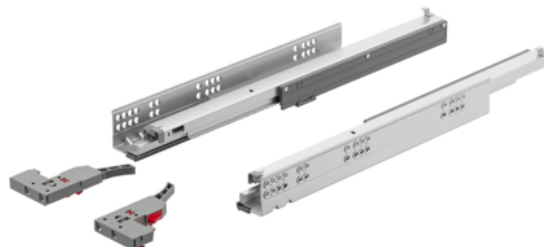

## Häfele Matrix vodilo

Artikel št.	Debelina	Dolžina	Širina
<b>71433/0653</b>	<b>0 mm</b>	<b>400 mm</b>	<b>0 mm</b>

Vodilo montirano pod dnom, Häfele Matrix Runner UM A, polni izvlek Synchro, nosilnost do 30 kg, jeklo, montaža s spojko, s samouvlekom in blaženjem uvleka.

### SPECIFIKACIJA

Dolžina	<b>400 mm</b>
Teža	<b>1,89 kg</b>
<b>Pohištvno in stavbno okovje</b>	
Skupina proizvodov	<b>Vodila za predale</b>
Osnovni material	<b>Jeklo</b>
Površina	<b>Pocinkano</b>
Blaženje	<b>z dušenjem</b>
Številka artikla	<b>433.03.653</b>
Nosilnost	<b>30 kg</b>
Izvlek	<b>Popolni podaljšek</b>
Dolžina izvleka	<b>383 mm</b>
Nazivna dolžina	<b>400 mm</b>
<b>Predali, izvlečna vodila omar</b>	
Tip vodila	<b>Vodila za tla</b>