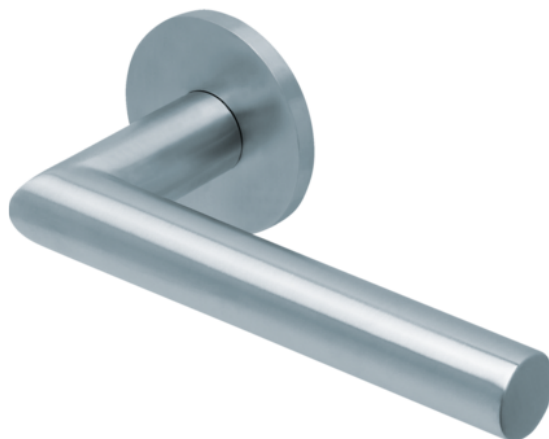

## Vratna kljuka SBU-1106 BB Inox Mat

Artikel št.  
65581/0001

Vrtanje  
BB

### SPECIFIKACIJA

Debelina	5 mm
Teža	0,406 kg
<b>Okovje</b>	
Kolekcija	Ultra
Model	1106
Izvedba	Slidebloc Light
Osnovni material	nerjavno jeklo
Razred po EN 1906	3
Površina	Mat nerjaveče jeklo
Vrtanje	BB
Ročica navzgor	rozeta
Oblika rozete	Okroglo
Številka artikla	SBU-RM11060