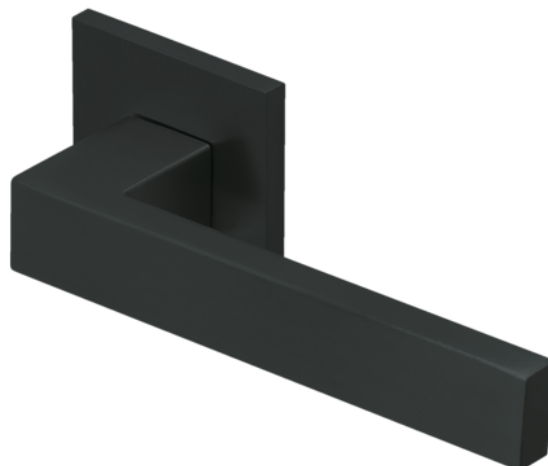

Vratna kljuka črna mat SBU-Q1040 BB

Artikel št.
65581/0103

Vrtanje
BB

LASTNOSTI

SPECIFIKACIJA

| | |
|-------------------|-----------------|
| Debelina | 5 mm |
| Teža | 0,426 kg |
| Okovje | |
| Kolekcija | Ultra |
| Model | 1040Q |
| Izvedba | Slidebloc Light |
| Osnovni material | nerjavno jeklo |
| Razred po EN 1906 | 3 |
| Površina | Črna mat |
| Vrtanje | BB |
| Ročica navzgor | rozeta |
| Oblika rozete | Kvadratno |
| Številka artikla | SBU-QTT10400 |

več informacij <http://www.frischeis.si/shop/notranja-vrata/okovje-za-notranja-vrata/okovje-za-stanovanjsko-opremo/vratna-kljuka-crna-mat-sbu-q1040-bb-p16147647>

QR kodo skenirati in neposredno vstopiti v stran z izdelki v našem "Online-Shop"