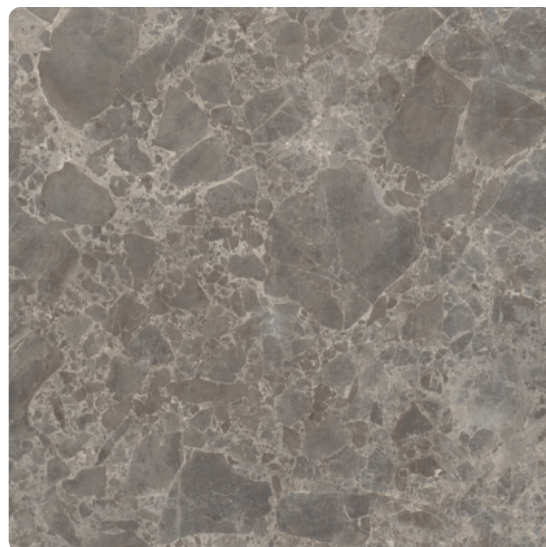

EGGER Classic postforming delovna plošča MOD 300/3 Siena marmor siv F095 ST87

Artikel št.	Debelina	Dolžina	Širina
50250/0095	38 mm	4.100 mm	600 mm

EUROSPAN® delovna plošča je z hrbtne strani premazana s PUR talilnim lepilom, UV premazom na spodnji strani in vgrajenim tankim robnim trakom kar jamči kakovost površine in dolgo življenjsko dobo.

Pri EGGER postforming delovnih ploščah je laminat okoli sprednjega roba oblikovan brez vidnih spojev. To ustvarja gladek videz. Tanek podporni iverni robni trak se uporablja za oporo na sprednjem postforming robu. To izboljša odpornost proti udarcem in gladkost površine.

Primeri uporabe:

- kuhinjske delovne površine
- kopalniško, pisarniško in hišno pohištvo
- oprema in notranja ureditev trgovin
- hobi in kletne sobe

Prednosti:

- trpežnost in prilagojenost namenu
- odpornost proti abraziji, trkom in razenju
- izboljšana odpornost proti udarcem in gladka površina
- dostopno iz skladišča od enega kosa
- na voljo so ustrezni dodatki, kot npr. ABS robni trakovi, stenske obložne plošče in stenski profili delovnih plošč.

DEKOR

Siena marmor siv F095 ST87

Površinska struktura Ceramic

LASTNOSTI

Nerazljiv

Higiensko neoporečno

Enostavna nega

več informacij <http://www.frischeis.si/shop/plosce/delovne-plosce/delovne-plosce-iz-laminata/egger-classic-postforming-delovna-plosca-mod-3003-siena-marmor-siv-f095-st87~p16154324>

QR kodo skenirati in neposredno vstopiti v stran z izdelki v našem "Online-Shop"