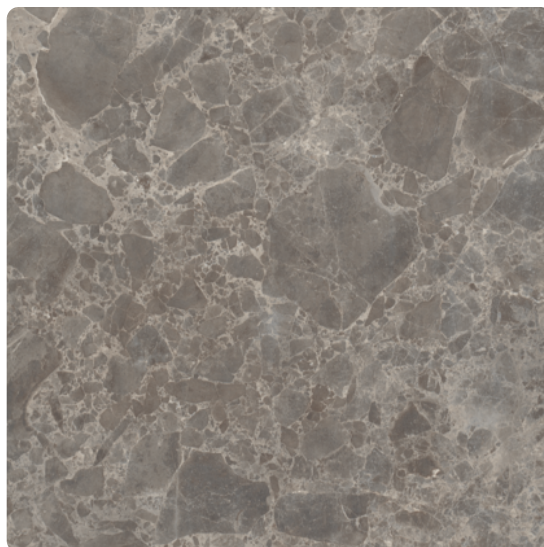

EGGER Classic postforming delovna plošča MOD 300/3 Siena marmor siv F095 ST87

Artikel št.	Debelina	Dolžina	Širina
50251/0095	38 mm	4.100 mm	920 mm

EUROSPAN® delovne plošče z hrbtno stranjo premazane s PUR talilnim lepilom, UV prebarvane na spodnji strani in vgrajenim, tankim robnim trakom jamčijo visoko kakovost površine in dolgo življenjsko dobo.

Pri EGGER postforming delovnih ploščah je laminat okoli sprednjega roba oblikovan brez vidnih spojev. To ustvarja gladek videz. Tanek podporni iverni robni trak se uporablja za oporo na sprednjem postforming robu. To izboljša odpornost proti udarcem in gladkost površine.

DEKOR

Siena marmor siv F095 ST87

Površinska struktura Ceramic

LASTNOSTI

Nerazljiv

Higiensko neoporečno

Enostavna nega

več informacij <http://www.frischeis.si/shop/plosce/delovne-plosce/delovne-plosce-iz-laminata/egger-classic-postforming-delovna-plosca-mod-3003-siena-marmor-siv-f095-st87~p16154329>