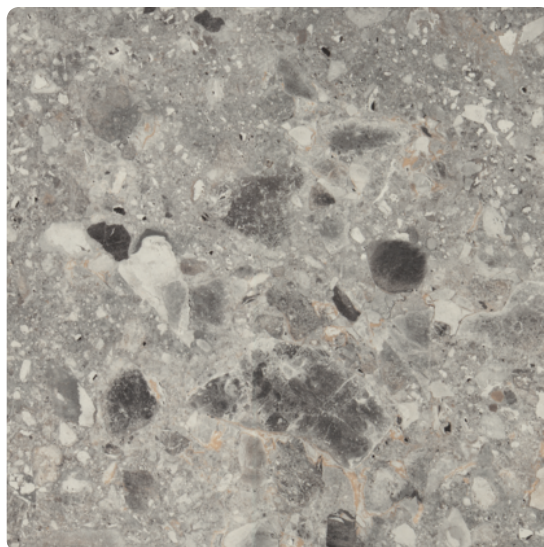

## EGGER Kuhinjska stenska zidna obloga F021 ST75/F030 ST75

Artikel št.	Debelina	Dolžina	Širina
50391/0024	8 mm	4.100 mm	640 mm

Zadnje stenske plošče Egger so na voljo v istem dekorju in strukturi kot vse delovne plošče Egger.

### DEKOR

Površinska struktura Mineral Satin

**Margalida travertin F030 ST75**

Površinska struktura Mineral Satin

### SPECIFIKACIJA

Debelina	<b>8 mm</b>
Širina	<b>640 mm</b>
Dolžina	<b>4.100 mm</b>
Teža	<b>18,989 kg</b>
<b>Plošča</b>	
Uporaba	<b>Pohištvo in notranja gradnja kuhinjska kolekcija</b>
drugi dekor	<b>Margalida travertin F030 ST75</b>