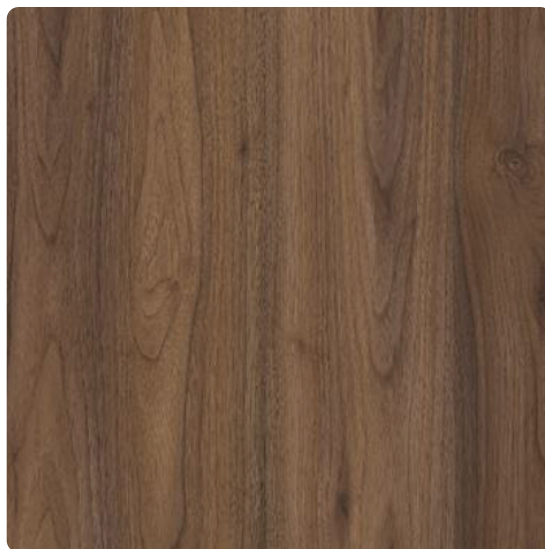

FunderMax Star Favorit Panorama Oreh Temen 0955 PM

Artikel št.	Dolžina	Širina	Debelina
13430/0955	2.800 mm	2.070 mm	19 mm

FUNDERMAX Star Favorit plošče so visoko kakovostne, z dekorjem obojestransko prevlečene iverne plošče za notranjo uporabo pri stanovanjski opremi in opremi objektov. Aptico površina (AP) s patentirano tehnologijo poskrbi za popolno žametno matirano površino, enostavno za vzdrževanje in obdelavo z značilno toplo teksturo s fino strukturo. Posebna anti-finger zaključna prevleka preprečuje nastanek madežev in odtisov celo na mestih, ki so izpostavljena večjemu številu dotikov ter zagotavlja trajno brezhiben videz. Druga stran plošče je rahlo hrapava s finim reliefnim FH zaključkom (Fine Hammer), ki poskrbi za preprost zaključek, ki ga lahko uporabljate praktično na vsakem področju, zato je tudi ena izmed najbolj priljubljenih površin.

Vsaka plošča je zaščitena z zaščitno folijo.

DEKOR

Oreh Panorama Temen 0955 PM

Površinska struktura Pore Matt

LASTNOSTI

Enostavna nega

Obstojnost na svetlobi

Higiensko neoporečno

ÖNORM EN 14322

EN 312

SPECIFIKACIJA

Debelina	19 mm
Širina	2.070 mm
Dolžina	2.800 mm
Teža	79,286 kg

shop.infotext-mmz

več informacij <http://www.frischeis.si/shop/plosce/dekorativne-plosce/oplemenitene-iverne-plosce/fundermax-star-favorit-panorama-oreh-temen-0955-pm-p16217046>

QR kodo skenirati in neposredno vstopiti v stran z izdelki v našem "Online-Shop"