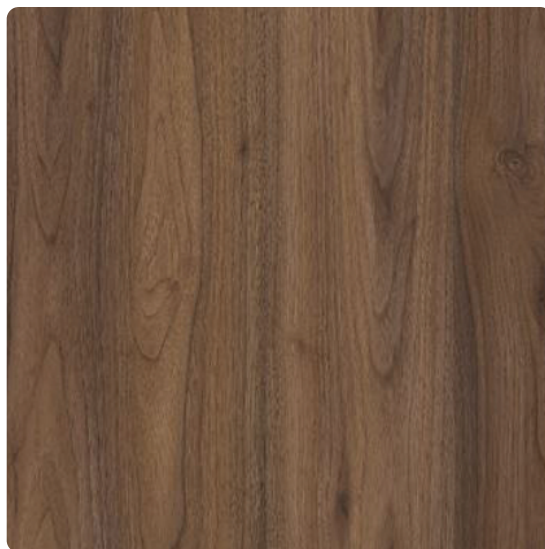

Fundermax ABS robni trak Oreh Panorama Temen 0955 PM

Artikel št. Širina Debelina x dolžina
23960/0955 23 mm 2 x 100 000 mm

DEKOR

Oreh Panorama Temen 0955 PM

Površinska struktura Pore Matt

LASTNOSTI

SPECIFIKACIJA