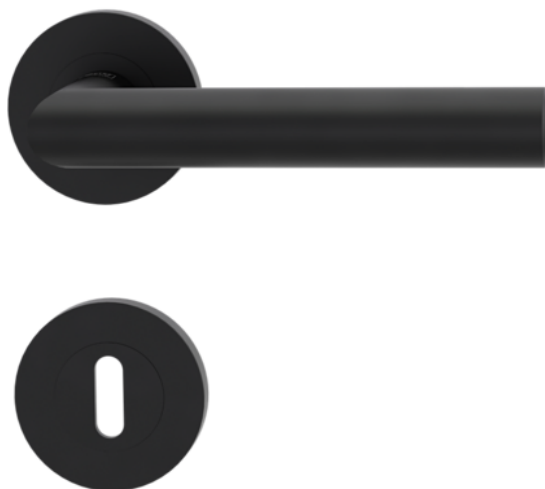

Griffwerk vratna kljuka deljena Lucia Professional BK3 grafitno črna

Artikel št.
65850/1120

Vrtanje
BB

LASTNOSTI

SPECIFIKACIJA

Debelina	29 mm
Širina	175 mm
Dolžina	175 mm
Teža	0,649 kg
Okovje	
Kolekcija	Professional Line
Model	Lucia Professional
Osnovni material	nerjavno jeklo
Razred po EN 1906	3
Površina	Grafitno črna
Vrtanje	BB
Ročica navzgor	rozeta
Oblika rozete	Okroglo
Iz vseh 4ih strani	8 mm
attr.Hülse	8,5 mm

več informacij <http://www.frischeis.si/shop/notranja-vrata/okovje-za-notranja-vrata/okovje-za-stanovanjsko-opremo/griffwerk-vratna-kljuka-deljena-lucia-professional-bk3-grafitno-crna-p16376672>

QR kodo skenirati in neposredno vstopiti v stran z izdelki v našem "Online-Shop"