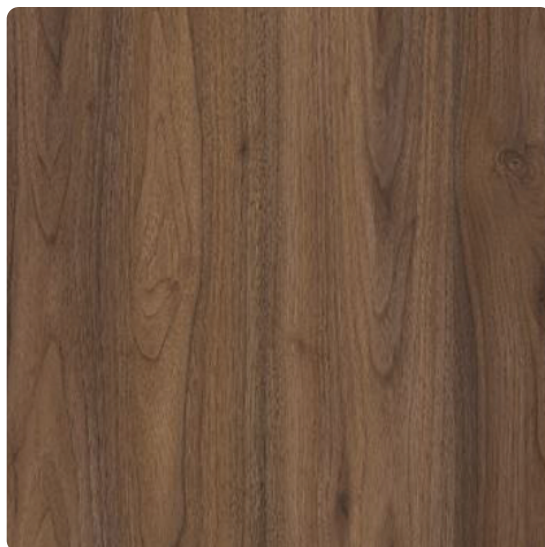

## Fundermax ABS robni trak Oreh Panorama Temen 0955 PM

Artikel št. Širina Debelina x dolžina  
23963/0955 23 mm 0,8 x 150 000 mm

### DEKOR

**Oreh Panorama Temen 0955 PM**

Površinska struktura Pore Matt