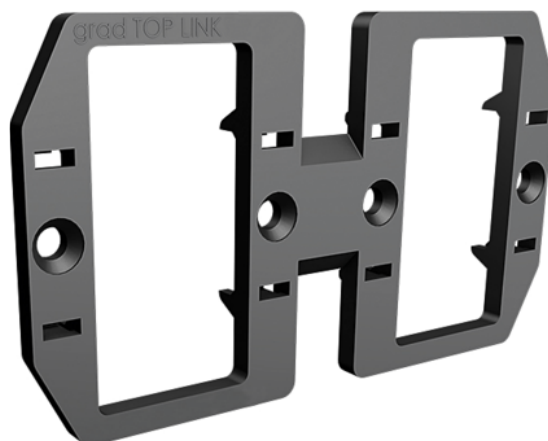

Podaljševalna spojka Top Link clipJuAn®

Artikel št.	Debelina	Širina	Dolžina
55040/0050	0 mm	0 mm	0 mm

LASTNOSTI

SPECIFIKACIJA

Teža **0,4 kg**

Terasna deska

Model **Top Link**

Pribor za terase

Vsebina embalaže **20 kos**

PRIBOR

Sistemi polaganja

Alu podkonstrukcija clipJuAn® Perfect Rail 24

Artikel št.	Vsebina embalaže	Debelina	Širina
55040/0057	1 kos	24 mm	63 mm

Alu podkonstrukcija clipJuAn® Perfect Rail 56

Artikel št.	Vsebina embalaže	Debelina	Širina
55040/0055	1 kos	56 mm	63 mm

več informacij <http://www.frischeis.si/shop/zunanje-talne-obloge/terasa---dodatki/sistemi-polaganja/podaljsevalna-spojka-top-link-clipjuanr-~p16469340>

QR kodo skenirati in neposredno vstopiti v stran z izdelki v našem "Online-Shop"

Alu podkonstrukcija clipJuAn® Perfect Rail 39

Artikel št.	Vsebina embalaže	Debelina	Širina
55040/0056	1 kos	39 mm	63 mm

Alu podkonstrukcija clipJuAn® Flat Rail