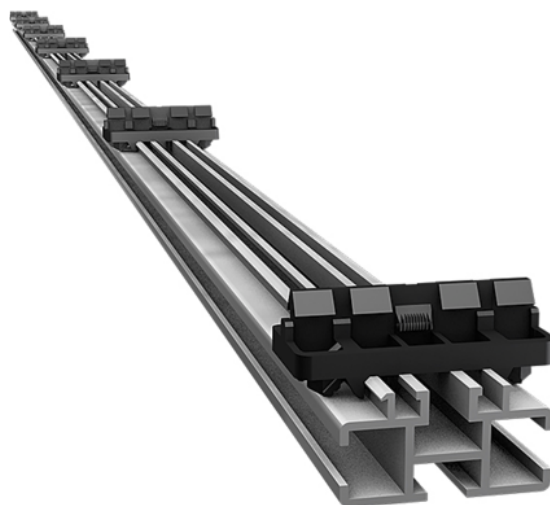

Povezava podkonstrukcije clipJuAn® Perfect rail

Artikel št.	Debelina	Širina	Dolžina
55040/0078	26 mm	50 mm	2060 mm

LASTNOSTI

SPECIFIKACIJA

Debelina	26 mm
Širina	50 mm
Dolžina	2.060 mm

Terasna deska

Model	Perfect Rail
-------	--------------

Pribor za terase

Vsebina embalaže	1 kos
------------------	-------

PRIBOR

Nastavljive noge

Nivelirna terasna noga perfect rail top lift 35-55mm clipJuan sistem

Artikel št.	Vsebina embalaže
55040/0027	40 kos

več informacij <http://www.frischeis.si/shop/zunanje-talne-obloge/terasa---dodatki/sistemi-polaganja/povezava-podkonstrukcije-clipjuanr-perfect-rail-p16469344>

QR kodo skenirati in neposredno vstopiti v stran z izdelki v našem "Online-Shop"

Adapter za terasne noge perfect rail top lift +45mm clipjuan sistem

Artikel št.

55040/0102

Vsebina embalaže

40 kos

več informacij <http://www.frischeis.si/shop/zunanje-talne-obloge/terasa---dodatki/sistemi-polaganja/povezava-podkonstrukcije-clipjuanr-perfect-rail-p16469344>