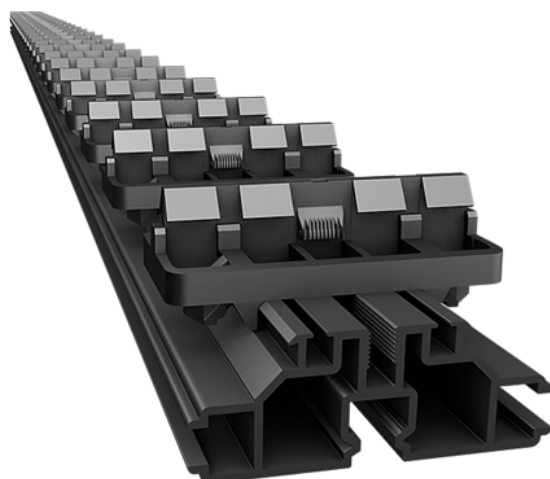

Alu podkonstrukcija clipJuAn® Perfect Rail 24

Artikel št.	Debelina	Širina	Dolžina
55040/0057	24 mm	63 mm	1984 mm

LASTNOSTI

SPECIFIKACIJA

Debelina	24 mm
Širina	63 mm
Dolžina	1.984 mm
Teža	1,095 kg
Terasna deska	
Model	Perfect Rail
Pribor za terase	
Vsebina embalaže	1 kos
attr.Stützpunktstand Privatbereich (200 kg/m ²)	40 cm
attr.Stützpunktstand Gewerbebereich (500 kg/m ²)	20 cm

več informacij <http://www.frischeis.si/shop/zunanje-talne-obloge/terasa---dodatki/sistemi-polaganja/alu-podkonstrukcija-clipjuanr-perfect-rail-24-p16469346>

QR kodo skenirati in neposredno vstopiti v stran z izdelki v našem "Online-Shop"

PRIBOR

Sistemi polaganja

Povezava podkonstrukcije clipJuAn® Perfect rail

Artikel št.	Vsebina embalaže	Debelina	Širina
55040/0078	1 kos	26 mm	50 mm

Demontažni ključ clipJuAn® za terasne deske

Artikel št.	Vsebina embalaže	Debelina	Širina
55040/0012	2 kos	0 mm	0 mm

Terasa - Dodatki

Nastavljiva podaljševalna ploščica clipJuAn® Perfect Rail 24

Artikel št.	Debelina	Širina	Dolžina
55040/0063	0 mm	30 mm	120 mm

več informacij <http://www.frischeis.si/shop/zunanje-talne-obloge/terasa---dodatki/sistemi-polaganja/alu-podkonstrukcija-clipjuanr-perfect-rail-24-p16469346>