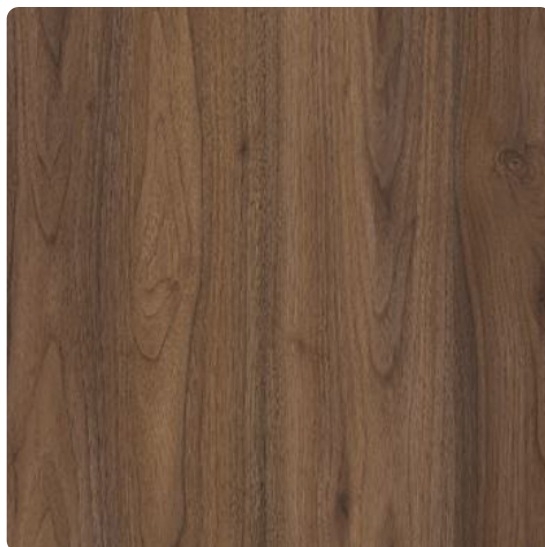

Fundermax ABS robni trak Panorama Nussbaum Dunkel 0955 PM

Artikel št.
23972/0955

Širina
43 mm

Debelina x dolžina
2 x 100 000 mm

DEKOR

Oreh Panorama Temen 0955 PM

Površinska struktura Pore Matt

LASTNOSTI