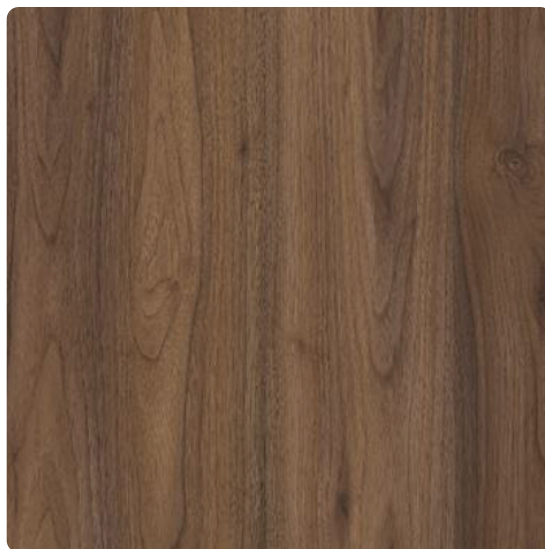

FunderMax Star Favorit Panorama Oreh Temen 0955 PM

Artikel št.	Dolžina	Širina	Debelina
13455/0955	2.800 mm	2.070 mm	25 mm

FUNDERMAX Star Favorit plošče so visoko kakovostne, z dekorjem obojestransko prevlečene iverne plošče za notranjo uporabo pri stanovanjski opreми in opreми objektov. Aptico površina (AP) s patentirano tehnologijo poskrbi za popolno žametno matirano površino, enostavno za vzdrževanje in obdelavo z značilno toplo teksturo s fino strukturo. Posebna anti-finger zaključna prevleka preprečuje nastanek madežev in odtisov celo na mestih, ki so izpostavljena večjemu številu dotikov ter zagotavlja trajno brezhiben videz. Druga stran plošče je rahlo hrapava s finim reliefnim FH zaključkom (Fine Hammer), ki poskrbi za preprost zaključek, ki ga lahko uporabljate praktično na vsakem področju, zato je tudi ena izmed najbolj priljubljenih površin.

Vsaka plošča je zaščitena z zaščitno folijo.

DEKOR

Oreh Panorama Temen 0955 PM

Površinska struktura Pore Matt

LASTNOSTI

Enostavna nega

Obstojnost na svetlobi

Higiensko neoporečno

ÖNORM EN 14322

EN 312

SPECIFIKACIJA

Debelina	25 mm
Širina	2.070 mm
Dolžina	2.800 mm
Teža	104,324 kg

več informacij <http://www.frischeis.si/shop/plosce/dekorativne-plosce/oplemenitene-iverne-plosce/fundermax-star-favorit-panorama-oreh-temen-0955-pm-p16663755>