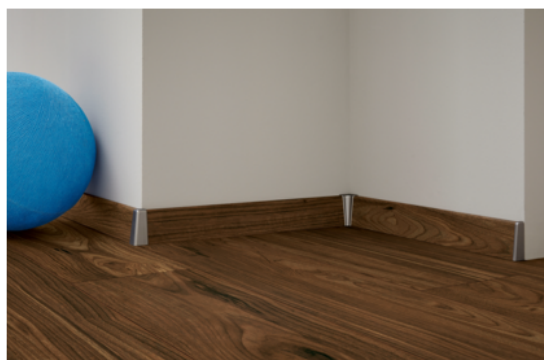

## Zaključna letev Eurowood Oreh Barcelona

Artikel št. **45915/2905**      Debelina **58 mm**      Širina **19 mm**

Dekorativna kotna letev z visoko kakovostnim MDF jedrom za vse Eurowood CHALET dekorje.

Montaža je enostavna in udobna!

Zaradi patentiranega zaskočnega sistema niso po montaži vidni nobeni žebliji ali glave vijakov.

Pravtako je možno ob obnovah kotne letve z zaskočnikov sneti in jih kasneje zopet pritrditi. Izza kotnih letev je možno enostavno, nevidno in udobno položiti tudi različne kable - po potrebi pa jih tudi odstraniti.