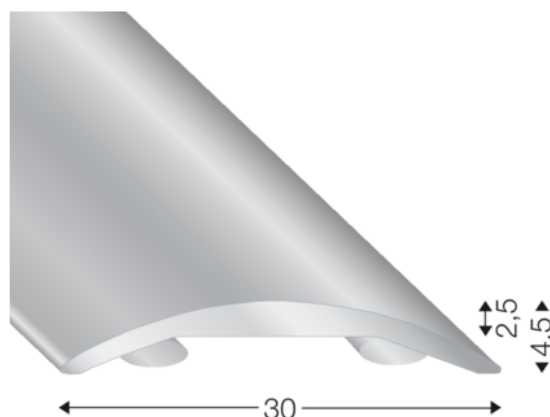

Kügele pokrivni profil samolepilni 30 mm srebrn

Artikel št.	Debelina	Širina	Dolžina
45658/0004	0 mm	0 mm	1000 mm

Pokrivni profil za tla.

LASTNOSTI

SPECIFIKACIJA

Dolžina	1.000 mm
Teža	0,146 kg
Vrsta profila	Prehodni profil
Površina	srebrno
Material	Aluminij
Karakteristike	samolepilni

več informacij <http://www.frischeis.si/shop/notranje-talne-obloge/dodatki-za-notranje-talne-obloge/zaključni-profilii/kugele-pokrivni-profil-samolepilni-30-mm-srebrn--p4181476>

QR kodo skenirati in neposredno vstopiti v stran z izdelki v našem "Online-Shop"