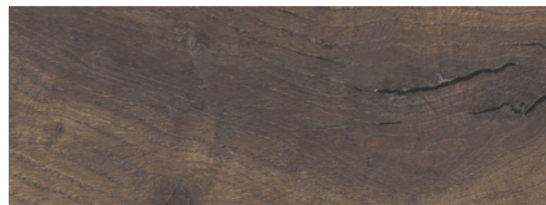

## Laminat Eurowood Advanced Hrast Ennstal, videz pravega lesa, 4V-pobrani robovi

Artikel št.	Debelina	Širina	Dolžina
<b>45363/0006</b>	<b>8 mm</b>	<b>244 mm</b>	<b>1380 mm</b>

Nova kolekcija "Advanced" nudi laminat prihodnje generacije. Nastal je z navdihom barvnih trendov pohištvene industrije, inovacij na področju laminatov, ter ponuja najnovejše dekorje in vse prednosti sodobne talne obloge. Široka paleta dekorjev lesa ustreza trenutnim zahtevam mednarodnih trendov na področju notranjega dizajna.