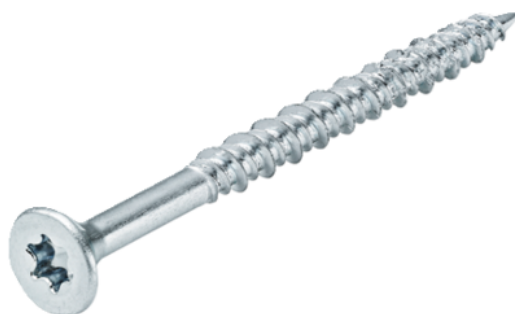

Häfele Pritrdilni vijak Hospa-Jet z ugreznjeno glavo IS30 z delnim navojem 6,0x90 mm, pocinkan

Artikel št.	Debelina	Dolžina	Širina
71017/0382	6 mm	90 mm	0 mm

LASTNOSTI

SPECIFIKACIJA

Debelina	6 mm
Dolžina	90 mm
Teža	1,129 kg
Pohištvono in stavbno okovje	
Skupina proizvodov	Vijaki za iverico
Osnovni material	Jeklo
Površina	Pocinkano
Številka artikla	017.91.382
Pogon	IS30
Dolžina	90 mm
Premer navoja	6 mm
Montažni material	
Oblika glave	Spuščena glava
Vrsta navoja	Delni navoj

več informacij <http://www.frischeis.si/shop/okovje/orodja--vijaki--sredstva--za-nego-in-ciscenje/vijaki/hafele-pritrdilni-vijak-hospa-jet-z-ugreznjeno-glavo-is30-z-delnim-navojem-6-0x90-mm--pocinkan~p4524631>