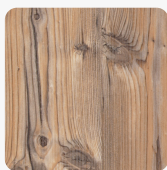

FunderMax Star Favorit Smreka 0921 SU

Artikel št.	Dolžina	Širina	Debelina
13600/0921	2.820 mm	2.070 mm	25 mm

FUNDERMAX Star Favorit plošče so visoko kakovostne, z dekorjem obojestransko prevlečene iverne plošče za notranjo uporabo pri stanovanjski opremlitvi in opremlitvi objektov. Aptico površina (AP) s patentirano tehnologijo poskrbi za popolno žametno matirano površino, enostavno za vzdrževanje in obdelavo z značilno toplo teksturo s fino strukturo. Posebna anti-finger zaključna prevleka preprečuje nastanek madežev in odtisov celo na mestih, ki so izpostavljena večjemu številu dotikov ter zagotavlja trajno brezhiben videz. Druga stran plošče je rahlo hrapava s finim reliefnim FH zaključkom (Fine Hammer), ki poskrbi za preprost zaključek, ki ga lahko uporabljate praktično na vsakem področju, zato je tudi ena izmed najbolj priljubljenih površin.

Vsaka plošča je zaščitena z zaščitno folijo.

DEKOR

SMREKA starana 0921 SU

Površinska struktura struktura

LASTNOSTI

Enostavna nega

Obstojnost na svetlobi

Higiensko neoporečno

ÖNORM EN 14322

EN 312

SPECIFIKACIJA

Debelina	25 mm
Širina	2.070 mm
Dolžina	2.820 mm
Teža	105,07 kg

več informacij <http://www.frischeis.si/shop/plosce/dekorativne-plosce/oplemenitene-iverne-plosce/fundermax-star-favorit-smreka-0921-su-p4818534>

QR kodo skenirati in neposredno vstopiti v stran z izdelki v našem "Online-Shop"