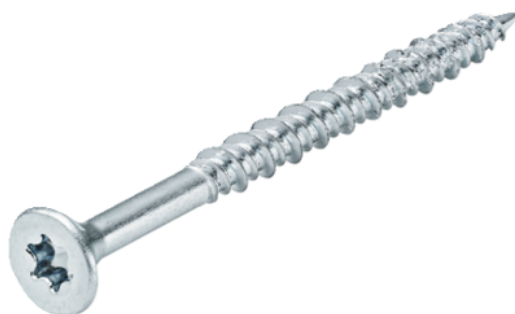

Häfele Pritrdilni vijak Hospa-Jet z vgreznjeno glavo IS15 s polnim navojem 3,0x25 mm pocinkano

| | | | |
|-------------|----------|---------|--------|
| Artikel št. | Debelina | Dolžina | Širina |
| 71017/0219 | 3 mm | 25 mm | 0 mm |

LASTNOSTI

SPECIFIKACIJA

| | |
|-------------------------------------|-------------------|
| Debelina | 3 mm |
| Dolžina | 25 mm |
| Teža | 0,001 kg |
| Pohištvono in stavbno okovje | |
| Skupina proizvodov | Vijaki za iverico |
| Osnovni material | Jeklo |
| Površina | Pocinkano |
| Številka artikla | 017.91.019 |
| Pogon | IS15 |
| Dolžina | 25 mm |
| Premer navoja | 3 mm |
| Montažni material | |
| Oblika glave | Spuščena glava |
| Vrsta navoja | Delni navoj |

več informacij <http://www.frischeis.si/shop/okovje/orodja--vijaki--sredstva--za-nego-in-ciscenje/vijaki/hafele-pritrdilni-vijak-hospa-jet-z-vgreznjeno-glavo-is15-s-polnim-navojem-3-0x25-mm-pocinkano-p4995900>