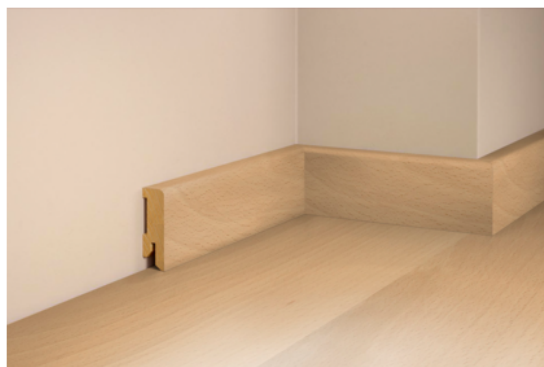

Zaključna letev Eurowood Bukev natur, furnirana, premazana

Artikel št. **39540/1013** Debelina **50 mm** Širina **16 mm**

Vsaka kotna letev je odličen zaključek v vsakem prostoru. Frischeis ima za vsaka Eurowood Floors tla ustrezno kotno letev v svojem asortimanu.

LASTNOSTI

SPECIFIKACIJA

Debelina	50 mm
Širina	16 mm
Dolžina	2.500 mm
Teža	0,8 kg
Pribor za pod	
Izvedba	furnirano
Nosilni material	Smreka
Vrsta lesa	bukev
Površina	zatesnjeno
Kolekcija	Eurowood
tm / sveženj	25
Uporaba	primerno za gotovi parket Eurowood in kmečki pod