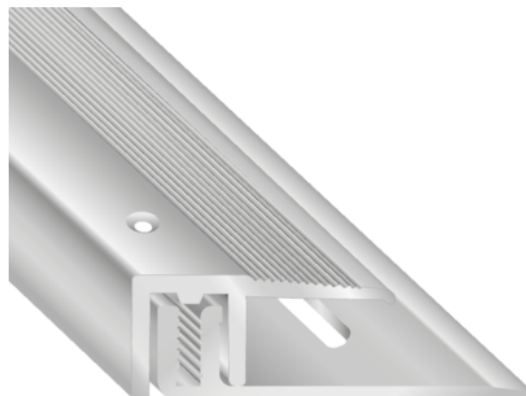

Končni profil, Ø21mm, srebrn

Artikel št. Debelina Širina Dolžina
45655/0004 **0 mm** **0 mm** **1000 mm**

Višina: 7-15mm

LASTNOSTI

SPECIFIKACIJA

Dolžina	1.000 mm
Teža	0,29 kg
Pod	
Model	STS
Vrsta profila	Zaključni profil
Površina	srebrno
Material	Aluminij
Vsebina dostave	Vijaki, Vložek
Karakteristike	nastavljiv po višini

več informacij <http://www.frischeis.si/shop/notranje-talne-obloge/dodatki-za-notranje-talne-obloge/zakljucni-profil/koncni-profil--21mm--srebrn-p5416606>

QR kodo skenirati in neposredno vstopiti v stran z izdelki v našem "Online-Shop"