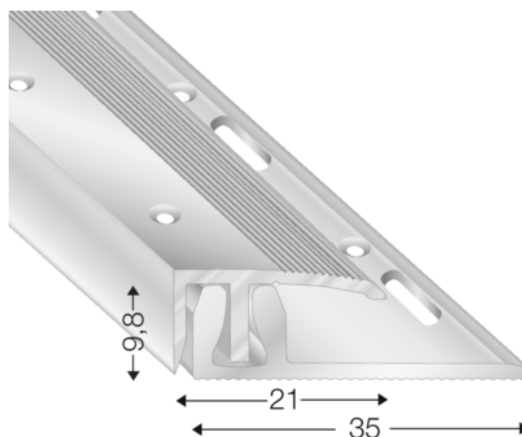

Končni profil, 7-16,5mm, srebrn

Artikel št.	Debelina	Širina	Dolžina
45655/0054	0 mm	0 mm	1000 mm

Višina: 7-16,5mm.

LASTNOSTI

SPECIFIKACIJA

Dolžina	1.000 mm
Teža	0,411 kg
Pod	
Model	Solum
Vrsta profila	Zaključni profil
Površina	srebrno
Material	Aluminij
Uporaba	za parket za laminat
Karakteristike	vertljiva nastavljiv po višini

več informacij <http://www.frischeis.si/shop/notranje-talne-obloge/dodatki-za-notranje-talne-obloge/zakljucni-profil/koncni-profil--7-16-5mm--srebrn-p5420909>

QR kodo skenirati in neposredno vstopiti v stran z izdelki v našem "Online-Shop"