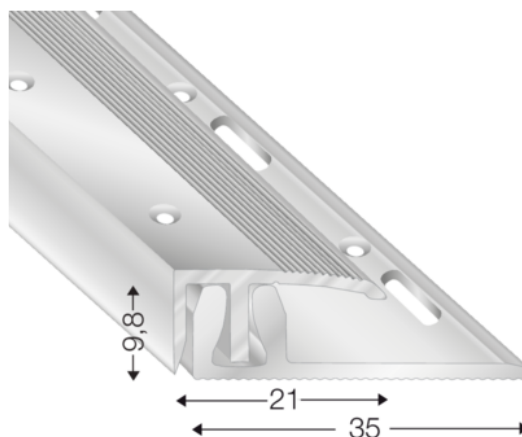

Končni profil, 7-16,5mm, bež

Artikel št.	Debelina	Širina	Dolžina
45655/0056	0 mm	0 mm	1000 mm

Višina: 7-16,5mm

LASTNOSTI

SPECIFIKACIJA

Dolžina	1.000 mm
Teža	0,411 kg
Pod	
Model	Solum
Vrsta profila	Zaključni profil
Površina	Sand
Material	Aluminij
Uporaba	za parket za laminat
Karakteristike	vertljiva nastavljiv po višini

več informacij <http://www.frischeis.si/shop/notranje-talne-obloge/dodatki-za-notranje-talne-obloge/zakljucni-profil/koncni-profil--7-16-5mm--bez-p5420915>

QR kodo skenirati in neposredno vstopiti v stran z izdelki v našem "Online-Shop"