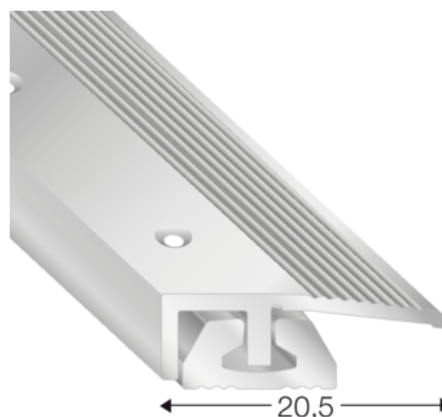

## Končni profil, 3,9-7,6mm, nerjaveče jeklo

Artikel št.	Debelina	Širina	Dolžina
<b>45655/0102</b>	<b>0 mm</b>	<b>0 mm</b>	<b>1000 mm</b>

Končni, dvodelni profil.  
Višina: 3,9-7,6mm

### SPECIFIKACIJA

Dolžina	<b>1.000 mm</b>
Teža	<b>0,214 kg</b>
Vrsta profila	<b>Zaključni profil</b>
Površina	<b>Videz rosfraja</b>
Material	<b>Aluminij</b>
Uporaba	<b>za obloge LVT in oblikovanje</b>
Karakteristike	<b>nastavljiv po višini</b>