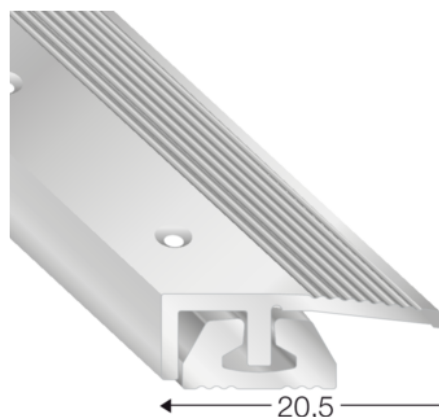

## Končni profil, 3,9-7,6mm, bež

Artikel št.	Debelina	Širina	Dolžina
<b>45655/0105</b>	<b>0 mm</b>	<b>0 mm</b>	<b>2700 mm</b>

Končni, dvodelni profil.

Višina: 3,9-7,6mm

## SPECIFIKACIJA

Dolžina	<b>2.700 mm</b>
Teža	<b>0,566 kg</b>
Vrsta profila	<b>Zaključni profil</b>
Površina	<b>Sand</b>
Material	<b>Aluminij</b>
Uporaba	<b>za obloge LVT in oblikovanje</b>
Karakteristike	<b>nastavljiv po višini</b>