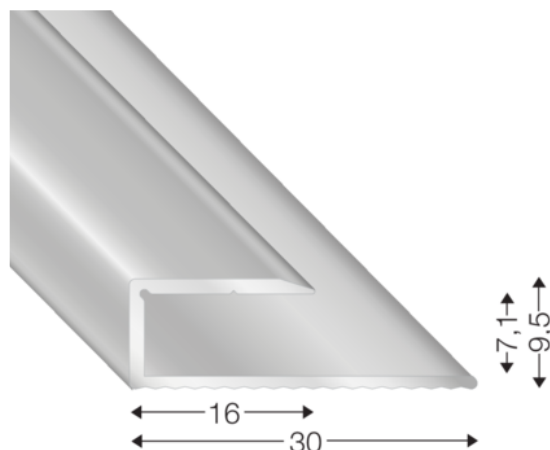

Končni profil za laminat, 7mm, nerjaveče jeklo

Artikel št.	Debelina	Širina	Dolžina
45655/0202	0 mm	0 mm	1000 mm

Končni profil primeren za laminat.

LASTNOSTI

SPECIFIKACIJA

Dolžina	1.000 mm
Teža	0,142 kg
Vrsta profila	Zaključni profil
Površina	Videz rosfraja
Material	Aluminij
Uporaba	za laminat

več informacij <http://www.frischeis.si/shop/notranje-talne-obloge/dodatki-za-notranje-talne-obloge/zakljucni-profil/koncni-profil-za-laminat--7mm--nerjavece-jeklo~p5420939>

QR kodo skenirati in neposredno vstopiti v stran z izdelki v našem "Online-Shop"