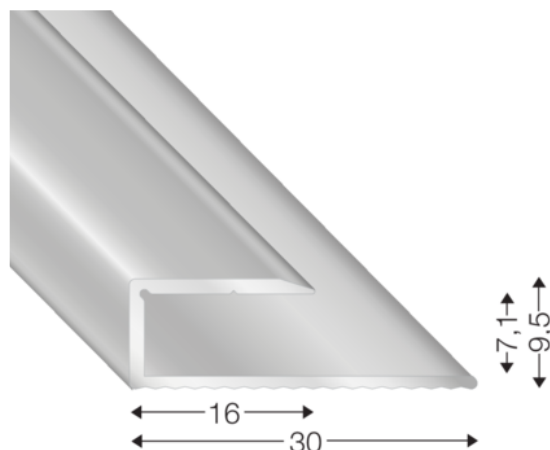

Končni profil za laminat, 7mm, srebrn

Artikel št.	Debelina	Širina	Dolžina
45655/0204	0 mm	0 mm	1000 mm

Končni profil primeren za laminat.

LASTNOSTI

SPECIFIKACIJA

Dolžina	1.000 mm
Teža	0,142 kg
Vrsta profila	Zaključni profil
Površina	srebrno
Material	Aluminij
Uporaba	za laminat

več informacij <http://www.frischeis.si/shop/notranje-talne-obloge/dodatki-za-notranje-talne-obloge/zakljucni-profil/koncni-profil-za-laminat--7mm--srebrn-p5420945>

QR kodo skenirati in neposredno vstopiti v stran z izdelki v našem "Online-Shop"